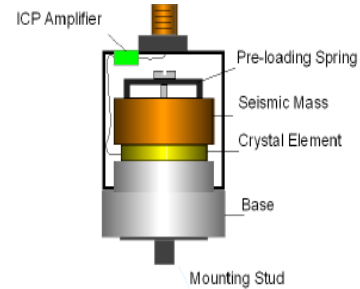

설비관리에 사용하고 있는 센서 및 장비들은 사용하고 있는 조건에 따라 측정 값이 변하거나 오차를 갖게 됩니다.

- 센서에 충격이 자주 가하여지는 환경
- 센서의 사용온도 범위를 초과하여 사용하는 환경
- 센서 탈/부착을 자주하는 측정환경