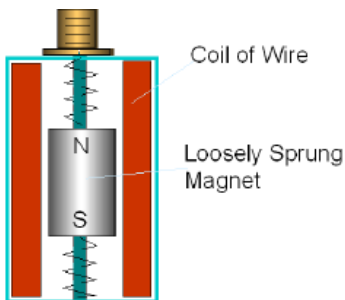

설비관리에 사용하고 있는 센서 및 장비들은 사용하고 있는 조건에 따라 측정 값이 변하거나 오차를 갖게 됩니다.

- 센서에 충격이 자주 가하여지는 환경
- 센서의 사용온도 범위를 초과하여 사용하는 환경
- 센서 탈/부착을 자주하는 측정환경